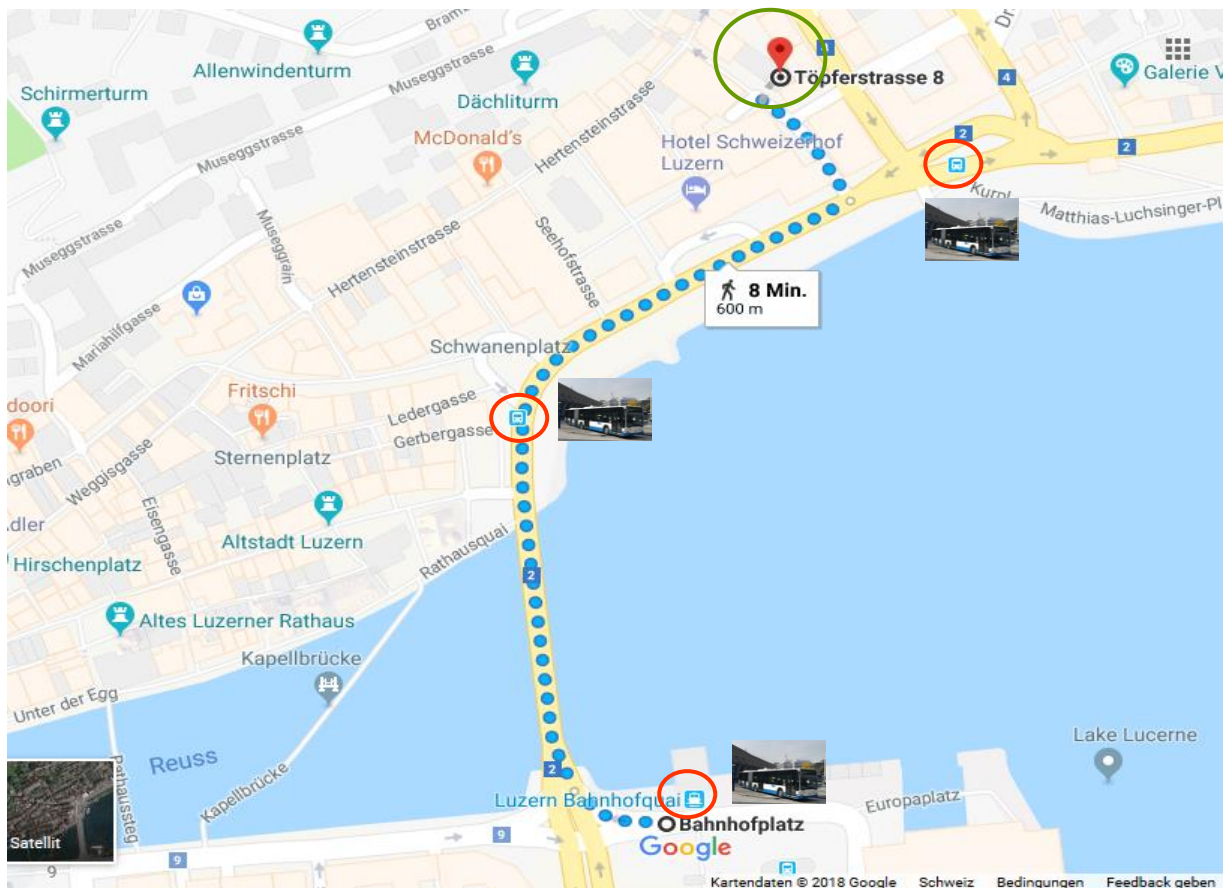

Neuer Standort

Integra AGP Luzern
Töpferstrasse 8, CH 6004 Luzern

Integra-AGP-Luzern hat ab 1. Februar 2018 an der **Töpferstrasse 8, 6004 Luzern** ihren neuen Standort bezogen.

Mit herzlichem Willkommgruss
Ihr Integra Team